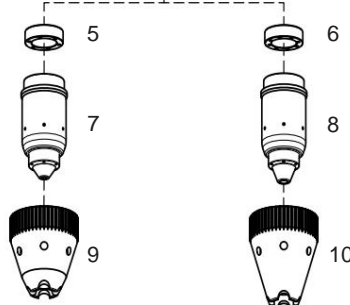

AIRCUT®

Nieuw goed zichtbaar verbruiksgoederensysteem
om ontoegankelijke onderdelen te snijden.

Standaardkit
70 Ampère
MAX. Dikte
12,5 mm 1/2"

Standaardkit
105 Ampère
MAX. Dikte:
20 mm 3/4"

20-70
versterkers

# Code	Beschrijving
1	
60041 2	Werveling 20-70A
60023 3	Werveling 85-105A
53001 4	Elektrode 20-105A
53012 5	Schildkomlichaam 20-105A
53021 6	Vortexring 20-70A
53022 7	Vortexring 85-105A
53031	Tip 45A
53032	Tip 70A
8 53035	Tip 85A
53036	Tip 105A
9 53041 10	Schilddop 20-70A
53043	Afschermkap 85-105A
11 53051	Complete set 70A
12 53053	Complete set 105A

Nuovo bestaat uit consumabili ad alta visibilità per tagliare parti normalmente inaccessibili.

Standaardkit
70 Ampère
MAX. Dikte
12,5 mm 1/2"

Standaardkit
105 Ampère
MAX. Dikte:
20 mm 3/4"

20-70
versterkers