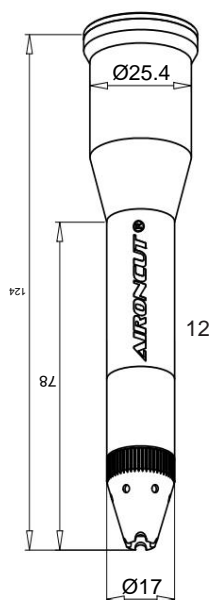

AIRCUT®

Nieuw goed zichtbaar verbruiksgoederensysteem
om ontoegankelijke onderdelen te snijden.

Standaardkit
70 Ampère
MAX. Dikte
12,5 mm 1/2"

Standaardkit
105 Ampère
MAX. Dikte:
20 mm 3/4"

20-70
versterkers

# Code	Beschrijving
1	
60041 2	Werveling 20-70A
60023 3	Werveling 85-105A
53001 4	Elektrode 20-105A
53012 5	Schildkomlichaam 20-105A
53021 6	Vortexring 20-70A
53022 7	Vortexring 85-105A
53031	Tip 45A
53032	Tip 70A
8 53035	Tip 85A
53036	Tip 105A
9 53041 10	Schilddop 20-70A
53043	Afschermkap 85-105A
11 53051	Complete set 70A
12 53053	Complete set 105A

13 BXCEX01 Verbruiksartikelen kit doos 70A
BXCEX03 Verbruiksartikelen kit doos 105A

Verbruiksartikelen Kit Doos

45A Max. dikte 8 mm 70A Max. dikte
12,5 mm 85A Max. dikte 15 mm 105A
Max. dikte 20 mm

AIRCUT

Nuovo bestaat uit consumabili ad alta visibilità per tagliare parti normalmente inaccessibili.

Standaardkit
70 Ampère
MAX. Dikte
12,5 mm 1/2"

Standaardkit
105 Ampère
MAX. Dikte:
20 mm 3/4"

20-70
versterkers