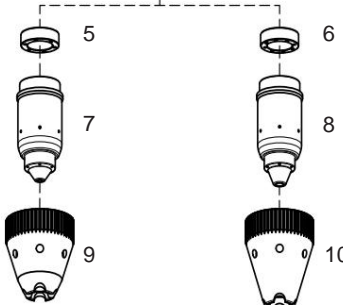

# Code	Beschrijving
1	
60041 2	Werveling 20-70A
60023 3	Werveling 85-105A
53001 4	Elektrode 20-105A
53012 5	Schildkomlichaam 20-105A
53021 6	Vortexring 20-70A
53022 7	Vortexring 85-105A
53031	Tip 45A
53032	Tip 70A
8 53035	Tip 85A
53036	Tip 105A
9 53041 10	Schilddop 20-70A
53043	Afschermkap 85-105A
11 53051	Complete set 70A
12 53053	Complete set 105A

13 BXCEX01 Verbruiksartikelen kit doos 70A
BXCEX03 Verbruiksartikelen kit doos 105A

Verbruiksartikelen Kit Doos

45A Max. dikte 8 mm 70A Max. dikte
12,5 mm 85A Max. dikte 15 mm 105A
Max. dikte 20 mm

AIRCUT

Nuovo bestaat uit consumabili ad alta visibilità per tagliare parti normalmente inaccessibili.

Standaardkit
70 Ampère
MAX. Dikte
12,5 mm 1/2"

Standaardkit
105 Ampère
MAX. Dikte:
20 mm 3/4"

20-70
versterkers