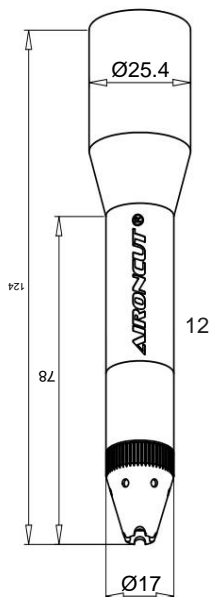

AIRCUT®

Nieuw goed zichtbaar verbruiksgoederensysteem
om ontoegankelijke onderdelen te snijden.

Standaardkit
70 Ampère
MAX. Dikte
12,5 mm 1/2"

Standaardkit
105 Ampère
MAX. Dikte:
20 mm 3/4"

20-70
versterkers

# Code	Beschrijving
1	
60041 2	Werveling 20-70A
60023 3	Werveling 85-105A
53001 4	Elektrode 20-105A
53012 5	Schildkomlichaam 20-105A
53021 6	Vortexring 20-70A
53022 7	Vortexring 85-105A
53031	Tip 45A
53032	Tip 70A
8 53035	Tip 85A
53036	Tip 105A
9 53041 10	Schilddop 20-70A
53043	Afschermkap 85-105A
11 53051	Complete set 70A
12 53053	Complete set 105A

Nuovo bestaat uit consumabili ad alta visibilità per tagliare parti normalmente inaccessibili.

Standaardkit
70 Ampère
MAX. Dikte
12,5 mm 1/2"

Standaardkit
105 Ampère
MAX. Dikte:
20 mm 3/4"

20-70
versterkers

# Code	Beschrijving
1 60041	Werveling 20-70A
2 60023	Werveling 85-105A
3 53001	Elektrode 20-105A
4 53012T	Behuizing met schild 20-105A
5 53021	Vortexring 20-70A
6 53022	Vortexring 85-105A
7 53031	Tip 45A
53032	Tip 70A
8 53035	Tip 85A
53036	Tip 105A
9 53041	Schilddop 20-70A
10 53043	Afschermkap 85-105A