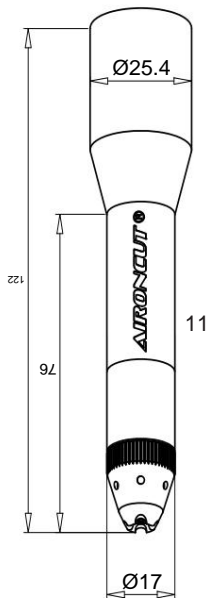

AIRCUT®

Nieuw goed zichtbaar verbruiksgoederensysteem
om ontoegankelijke onderdelen te snijden.

Standaardkit
70 Ampère
MAX. Dikte
12,5 mm 1/2"

Standaardkit
105 Ampère
MAX. Dikte:
20 mm 3/4"

20-70
versterkers

# Code	Beschrijving
1	
60041 2	Werveling 20-70A
60023 3	Werveling 85-105A
53001 4	Elektrode 20-105A
53012 5	Schildkomlichaam 20-105A
53021 6	Vortexring 20-70A
53022 7	Vortexring 85-105A
53031	Tip 45A
53032	Tip 70A
8 53035	Tip 85A
53036	Tip 105A
9 53041 10	Schilddop 20-70A
53043	Afschermkap 85-105A
11 53051	Complete set 70A
12 53053	Complete set 105A

Nuovo bestaat uit consumabili ad alta visibilità per tagliare parti normalmente inaccessibili.

Standaardkit
70 Ampère
MAX. Dikte
12,5 mm 1/2"

Standaardkit
105 Ampère
MAX. Dikte:
20 mm 3/4"

20-70
versterkers

# Code	Beschrijving
1 60041	Werveling 20-70A
2 60023	Werveling 85-105A
3 53001	Elektrode 20-105A
4 53012T	Behuizing met schild 20-105A
5 53021	Vortexring 20-70A
6 53022	Vortexring 85-105A
7 53031	Tip 45A
53032	Tip 70A
8 53035	Tip 85A
53036	Tip 105A
9 53041	Schilddop 20-70A
10 53043	Afschermkap 85-105A