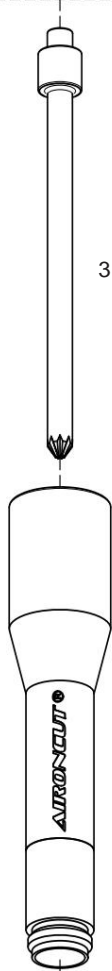

AIRCUT®

Nieuw goed zichtbaar verbruiksgoederensysteem
om ontoegankelijke onderdelen te snijden.

Standaardkit
70 Ampère
MAX. Dikte
12,5 mm 1/2"

Standaardkit
105 Ampère
MAX. Dikte:
20 mm 3/4"

20-70
versterkers

# Code	Beschrijving
1	
60041 2	Werveling 20-70A
60023 3	Werveling 85-105A
53001 4	Elektrode 20-105A
53012 5	Schildkomlichaam 20-105A
53021 6	Vortexring 20-70A
53022 7	Vortexring 85-105A
53031	Tip 45A
53032	Tip 70A
8 53035	Tip 85A
53036	Tip 105A
9 53041 10	Schilddop 20-70A
53043	Afschermkap 85-105A
11 53051	Complete set 70A
12 53053	Complete set 105A