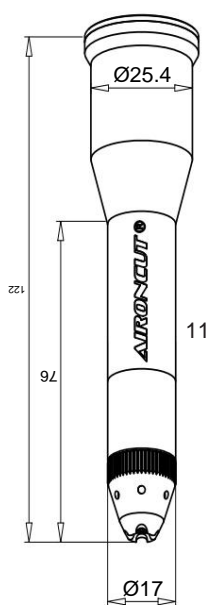

# Code	Beschrijving
1	
60041 2	Werveling 20-70A
60023 3	Werveling 85-105A
53001 4	Elektrode 20-105A
53012 5	Schildkomlichaam 20-105A
53021 6	Vortexring 20-70A
53022 7	Vortexring 85-105A
53031	Tip 45A
53032	Tip 70A
8 53035	Tip 85A
53036	Tip 105A
9 53041 10	Schilddop 20-70A
53043	Afschermkap 85-105A
11 53051	Complete set 70A
12 53053	Complete set 105A

13 BXCEX01 Verbruiksartikelen kit doos 70A
BXCEX03 Verbruiksartikelen kit doos 105A

Verbruiksartikelen Kit Doos

45A Max. dikte 8 mm 70A Max. dikte
12,5 mm 85A Max. dikte 15 mm 105A
Max. dikte 20 mm

AIRCUT

Nuovo bestaat uit consumabili ad alta visibilità per tagliare parti normalmente inaccessibili.

Standaardkit
70 Ampère
MAX. Dikte
12,5 mm 1/2"

Standaardkit
105 Ampère
MAX. Dikte:
20 mm 3/4"

20-70
versterkers

# Code	Beschrijving
1 60041	Werveling 20-70A
2 60023	Werveling 85-105A
3 53001	Elektrode 20-105A
4 53012T	Behuizing met schild 20-105A
5 53021	Vortexring 20-70A
6 53022	Vortexring 85-105A
7 53031	Tip 45A
53032	Tip 70A
8 53035	Tip 85A
53036	Tip 105A
9 53041	Schilddop 20-70A
10 53043	Afschermkap 85-105A